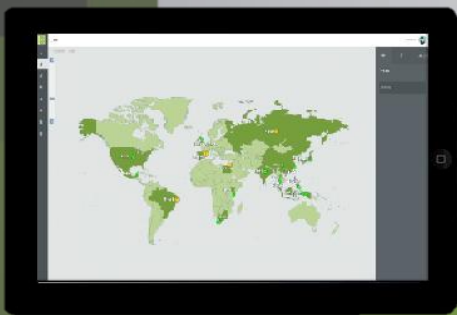

LA MEJOR HERRAMIENTA PARA
OBSERVAR SU REALIDAD Y DE
AGILIZAR SU GESTIÓN

ERGOS
mapping

ERGOS ^{Up}

www.ergosup.net

➤ La realidad en su mapa

Localización, control
y gestión de
elementos críticos

Generación de
Informes
automáticos

Gestiona todos los
datos asociados al
elemento

Alertas en
tiempo
real

Diferentes
usuarios,
diferentes
visiones

Compatible
e integrable

MAPPING, Sistema de Gestión Gráfica de datos (SGG) vía web que muestra la realidad localizada en tiempo real y toda la información asociada

UNA NUEVA FORMA DE TRABAJAR

“Controle y gestione con eficiencia desde su mapa sus activos e incidencias y obtenga informes inmediatos para la toma de decisiones”

➤ BENEFICIOS

- Concentra los datos relevantes en su mapa dinámico
- Maximiza el control y la utilización de activos
- Controla y gestiona su realidad desde cualquier lugar
- Aumenta la visibilidad en tiempo real de la localización, de las condiciones y del estado de sus activos y procesos
- Aumenta la capacidad de respuesta ante incidencias
- Disminuye los errores en los procesos
- Agiliza la toma de decisiones
- Disminuye costes