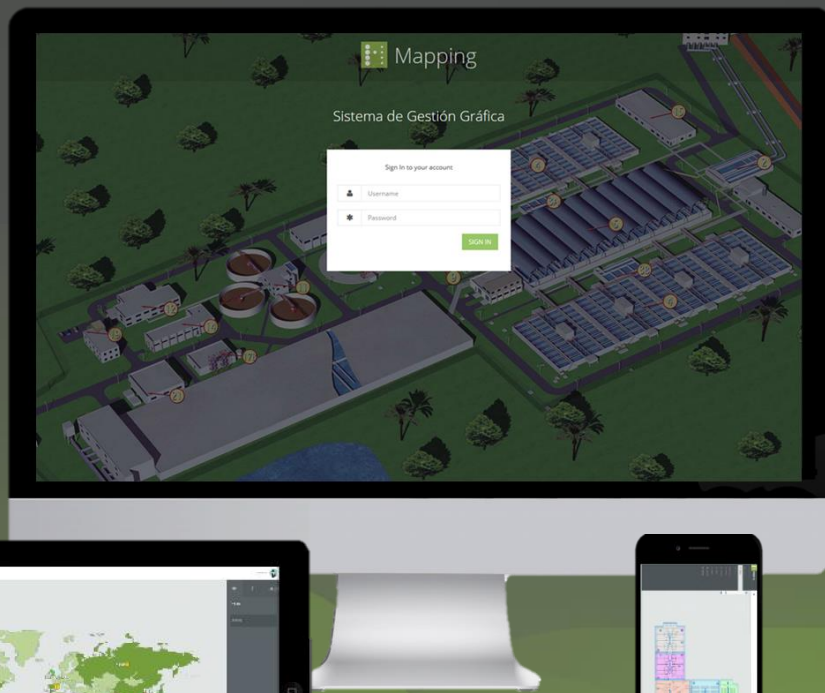

LA MEJOR HERRAMIENTA PARA
OBSERVAR SU REALIDAD Y DE
AGILIZAR SU GESTIÓN

ERGOS
mapping

ERGOS ^{Up}

www.ergosup.net

➤ La realidad en su mapa

Localización, control
y gestión de
elementos críticos

Generación de
Informes
automáticos

Gestiona todos los
datos asociados al
elemento

Alertas en
tiempo
real

Diferentes
usuarios,
diferentes
visiones

Compatible
e integrable

MAPPING, Sistema de Gestión Gráfica de datos (SGG) vía web que muestra la realidad localizada en tiempo real y toda la información asociada

UNA NUEVA FORMA DE TRABAJAR

“Controle y gestione con eficiencia desde su mapa sus activos e incidencias y obtenga informes inmediatos para la toma de decisiones”

➤ BENEFICIOS

- Concentra los datos relevantes en su mapa dinámico
- Maximiza el control y la utilización de activos
- Controla y gestiona su realidad desde cualquier lugar
- Aumenta la visibilidad en tiempo real de la localización, de las condiciones y del estado de sus activos y procesos
- Aumenta la capacidad de respuesta ante incidencias
- Disminuye los errores en los procesos
- Agiliza la toma de decisiones
- Disminuye costes