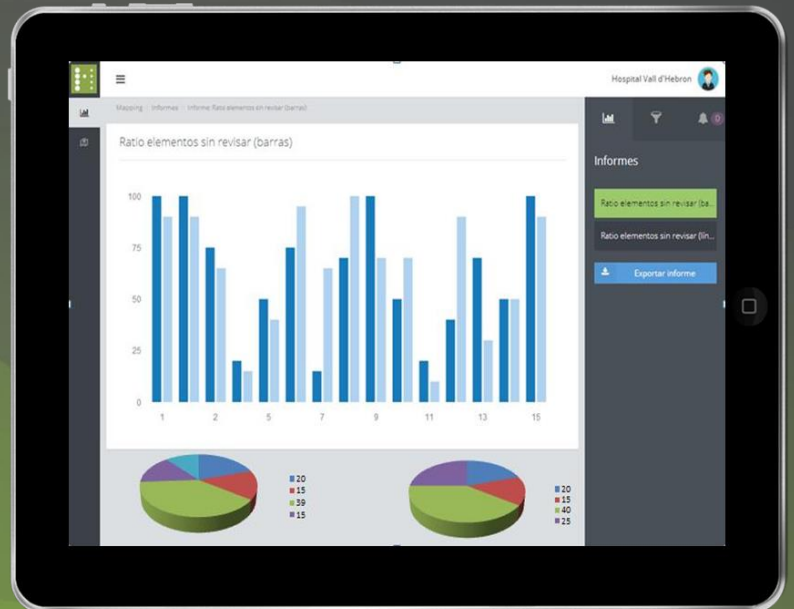

LA MEJOR HERRAMIENTA PARA
OBSERVAR SU REALIDAD Y DE
AGILIZAR SU GESTIÓN

ERGOS
mapping

ERGOS ^{Up}

www.ergosup.net

➤ La realidad en su mapa

Localización, control
y gestión de
elementos críticos

Generación de
Informes
automáticos

Gestiona todos los
datos asociados al
elemento

Alertas en
tiempo
real

Diferentes
usuarios,
diferentes
visiones

Compatible
e integrable

MAPPING, Sistema de Gestión Gráfica de datos (SGG) vía web que muestra la realidad localizada en tiempo real y toda la información asociada

UNA NUEVA FORMA DE TRABAJAR

“Controle y gestione con eficiencia desde su mapa sus activos e incidencias y obtenga informes inmediatos para la toma de decisiones”

➤ BENEFICIOS

- Concentra los datos relevantes en su mapa dinámico
- Maximiza el control y la utilización de activos
- Controla y gestiona su realidad desde cualquier lugar
- Aumenta la visibilidad en tiempo real de la localización, de las condiciones y del estado de sus activos y procesos
- Aumenta la capacidad de respuesta ante incidencias
- Disminuye los errores en los procesos
- Agiliza la toma de decisiones
- Disminuye costes